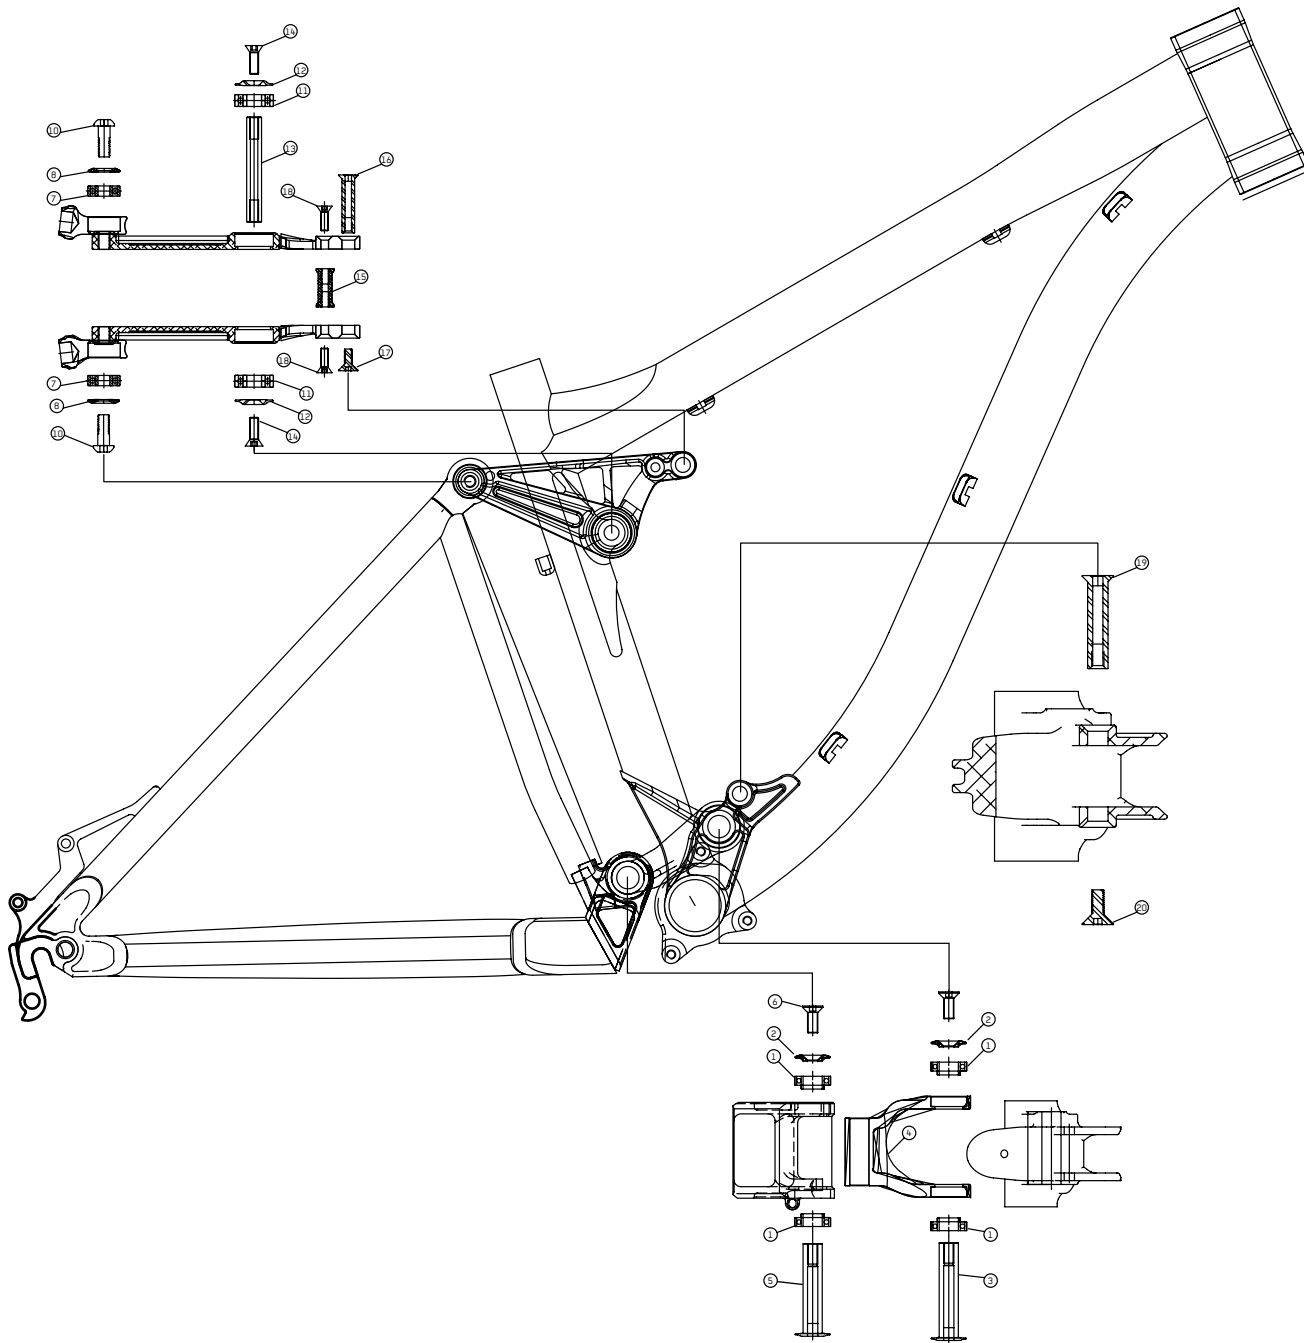

FRAMEASSEMBLY

7POINT 2007

#	Part #	DESCRIPTION	Pieces
1	977-0078	6902-MAX-E TYPE	4PC/•x
2	971-0358	27 x 4 x 9	2PC/•x
3	973-0326	15 x M8 x 1 x 70	1PC/•x
4	976-0221	LOWER LINKAGE	1PC/•x
5	973-0328	15 x M8 x 1 x 70	1PC/•x
6	681-081256-15	M8 x 1 x 15	2PC/•x
7	977-0076	27.5 x 12.6 x 6.4 x 3.6	2PC/•x
8	971-0205	6902 MAX	2PC/•x
9	976-0243	UPPER LINK	1PC/•x
10	681-0812514-21	M8 x 1.25 x 24	2PC/•x
11	977-0077	6000 MAX	2PC/•x
12	971-0326	25 x 7	2PC/•x
13	973-0327	10 x M6 x 1 x 70.5	1PC/•x
14	681-061006-15	M6 x 1 x 14	2PC/•x
15	961-0024	30 x 6	1PC/•x
16	974-0234	10 x 6 x 1 x 43	1PC/•x
17	974-0233	M6 x 1 x 10	1PC/•x
18	681-061006-15	M6 x 1 x 14	2PC/•x
19	974-0234	10 x 6 x 1 x 40	1PC/•x
20	974-0233	M6 x 1 x 10	1PC/•x

IRONHORSE
2007