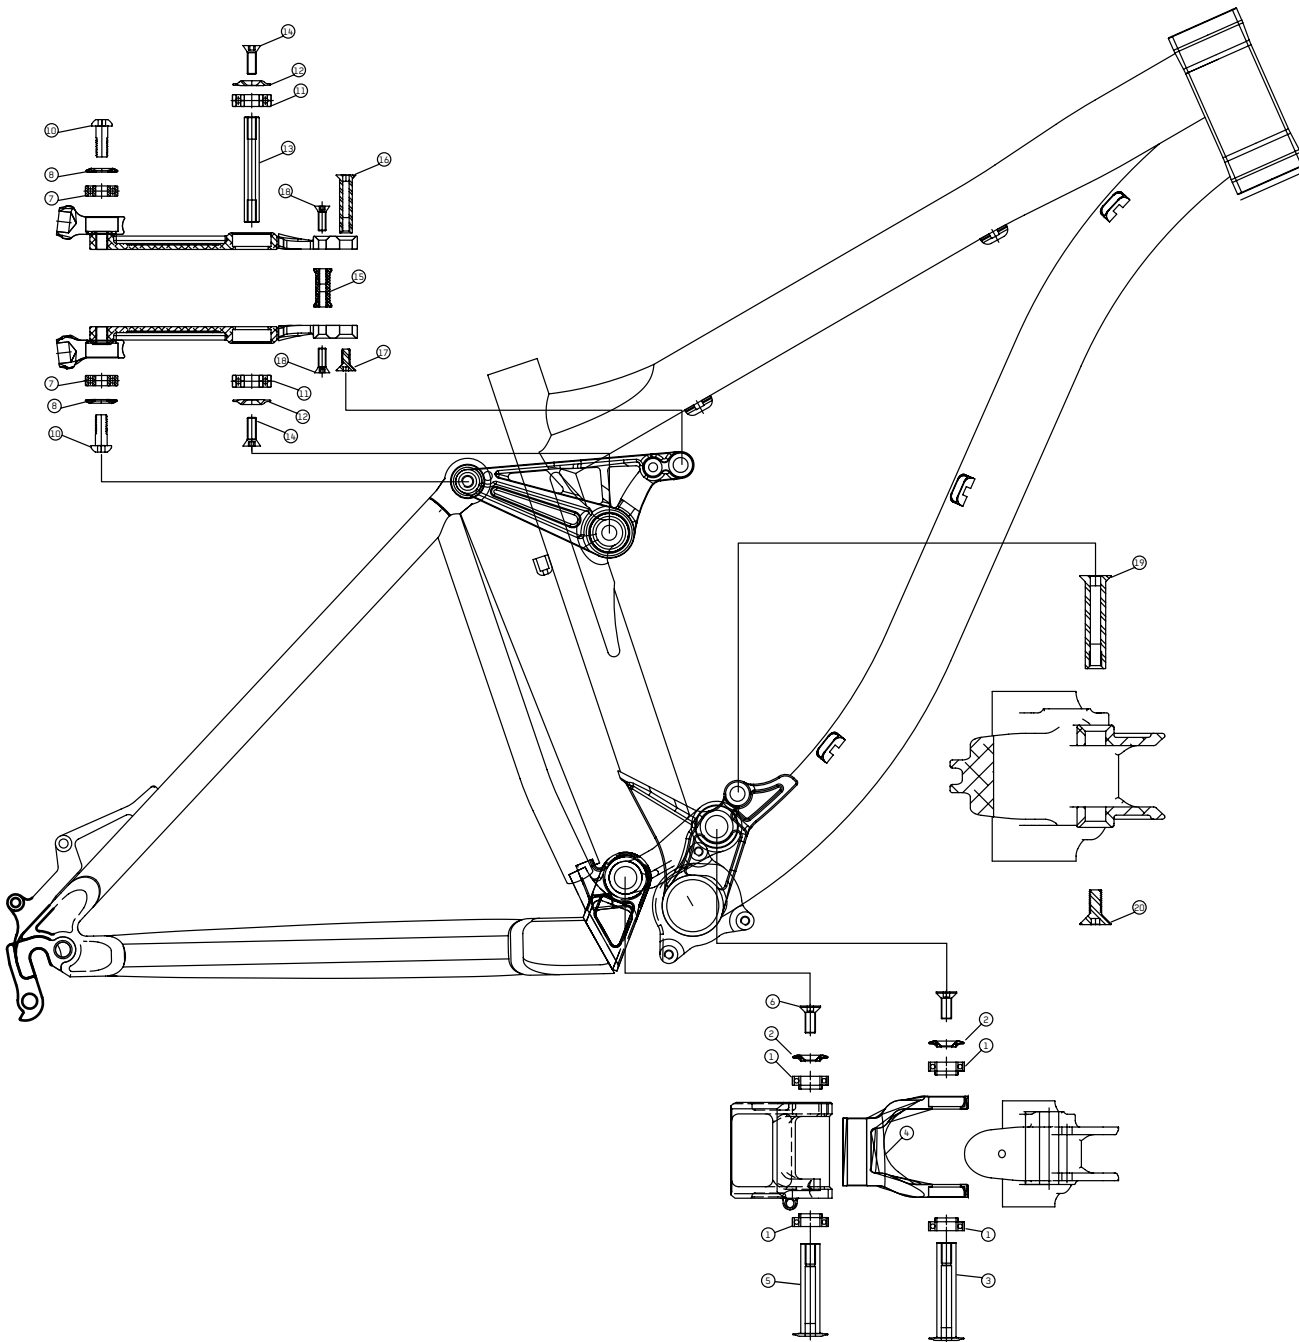

# FRAMEASSEMBLY

## 6POINT 2007

#	Part #	DESCRIPTION	Pieces
1	977-0078	6902-MAX-E TYPE	4PC/*x
2	971-0358	27 x 4 x 9	2PC/*x
3	973-0326	15 x M8 x 1 x 70	1PC/*x
4	976-0221	LOWER LINKAGE	1PC/*x
5	973-0328	15 x M8 x 1 x 70	1PC/*x
6	681-081256-15	M8 x 1 x 15	2PC/*x
7	977-0076	27.5 x 12.6 x 6.4 x 3.6	2PC/*x
8	971-0205	6902 MAX	2PC/*x
9	976-0243	UPPER LINK	1PC/*x
10	681-0812514-21	M8 x 1.25 x 24	2PC/*x
11	977-0077	6000 MAX	2PC/*x
12	971-0326	25 x 7	2PC/*x
13	973-0327	10 x M6 x 1 x 70.5	1PC/*x
14	681-061006-15	M6 x 1 x 14	2PC/*x
15	961-0024	30 x 6	1PC/*x
16	974-0234	10 x 6 x 1 x 43	1PC/*x
17	974-0233	M6 x 1x 10	1PC/*x
18	681-061006-15	M6 x 1 x 14	2PC/*x
19	974-0234	10 x 6 x 1 x 40	1PC/*x
20	974-0233	M6 x 1 x10	1PC/*x